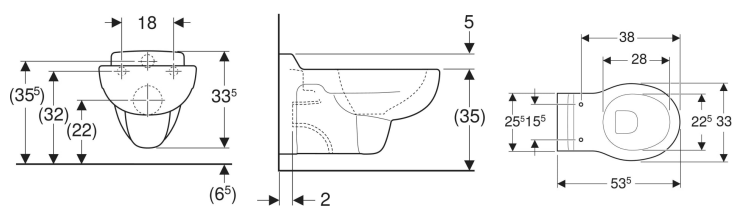

Geberit Bambini Wand-WC für Kinder, Tiefspüler, für WC-Sitz

Beispielbild

Verwendungszwecke

- Für Kinder
- Für Kinderbetreuungseinrichtungen
- Für UP-Spülkästen
- Für Druckspüler

Eigenschaften

- Wandhängend

Zusätzlich zu bestellen

- WC-Sitz oder WC-Sitzring

- Tiefspül-WC
- Abgang horizontal
- Mit Spülrand
- Typ 1, Vollmenge 6 l, nach EN 997

Technische Daten

Werkstoff | Sanitärkeramik

Art.-Nr.	Farbe / Oberfläche	B	H	T	VE1
201700000	weiß	33 cm	34 cm	53.5 cm	1 St.
201700600	weiß / KeraTect	33 cm	34 cm	53.5 cm	1 St.