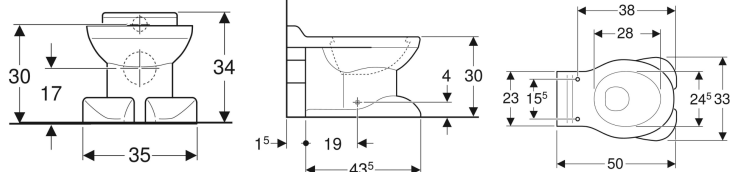

Geberit Bambini Stand-WC für Kinder, Tiefspüler, Löwentatzen-Design, für WC-Sitz

Beispielbild

Verwendungszwecke

- Für Kinder
- Für Kinderbetreuungseinrichtungen
- Für UP-Spülkästen
- Für Druckspüler
- Für tief-, halbhoch- und hochhängende AP-Spülkästen

Eigenschaften

- Bodenstehend

Lieferumfang

- WC-Keramik

Zusätzlich zu bestellen

- WC-Sitz oder WC-Sitzring
- Befestigungsmaterial

- Tiefspül-WC
- Mit Spülrand
- Typ 1, Vollmenge 6 l, nach EN 997
- Abgang horizontal
- Mit Kletterhilfe
- Mit Füßen im Löwentatzen-Design

Technische Daten

Werkstoff | Sanitärkeramik

Art.-Nr.	Farbe / Oberfläche	B	H	T	VE1
212000000	weiß	35 cm	34 cm	50 cm	1 St.
212000600	weiß / KeraTect	35 cm	34 cm	50 cm	1 St.

Zubehör

- Geberit Bambini Anschlussset für Kinder-WC

- Geberit Bambini Anschlussset für Kinder und Baby WC d = 90mm Art.: Nr. 554000000 wird zusammen mit Geberit Duofix Element für Kinder- und Kleinkinder Stand-WC, nicht benötigt da im Lieferumfang des Duofix enthalten. Dieses Anschlussset ist nicht geeignet für wandbündige Montage von Bambini WC, bodenstehend
- Für wandbündige Montage von Geberit Bambini Stand-WC Tiefspüler ist der Bambini Anschlussstutzen für Kinder-WC Art.-Nr. 554010000 zu verwenden