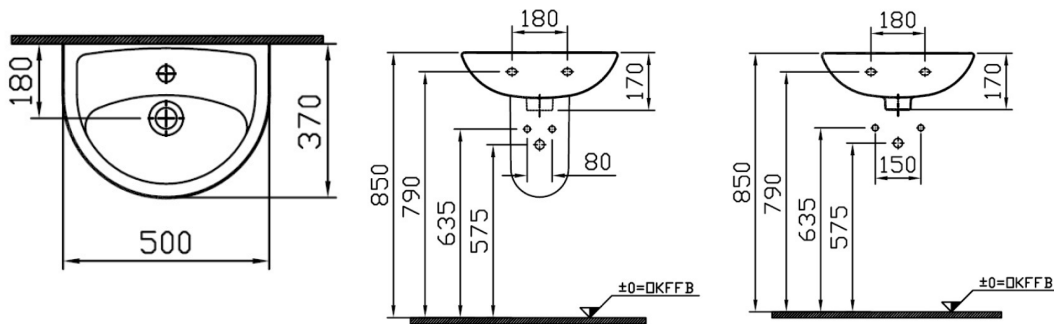

**DIANA O100 Waschtisch**

500 x 370 mm, weiß

**DI000000001**

69,20 €

inkl. MwSt.

Badwelt  
Serie  
Produkt  
Breite (mm)  
Tiefe (mm)  
Höhe (mm)  
Farbe  
Pflegeleichte Oberfläche  
Werkstoff  
Armaturenloch  
mit Überlauf  
Gewicht (kg)

**O**  
**DIANA O100**  
**Waschtisch**  
**500**  
**370**  
**170**  
**weiß**  
**nein**  
**Keramik**  
**Mitte**  
**ja**  
**11,680**