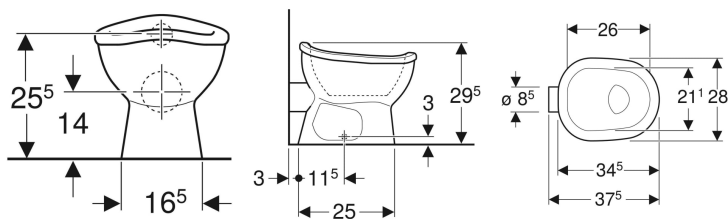

Geberit Bambini Stand-WC für Babys und Kleinkinder, Tiefspüler

Verwendungszwecke

- Für Kleinkinder
- Für Kinderbetreuungseinrichtungen
- Für UP-Spülkästen
- Für Druckspüler
- Zum Ersetzen von Töpfchen

Eigenschaften

- Bodenstehend

Lieferumfang

- WC-Keramik

Zusätzlich zu bestellen

- Befestigungsmaterial

- Tiefspül-WC
- Mit Spülrand
- Typ 1, Vollmenge 5 l, nach EN 997
- Spült mit 4,5 l
- Abgang horizontal
- Abgang Durchmesser 85 mm
- Töpfchenform

Technische Daten

Werkstoff

Sanitärkeramik

Art.-Nr.	Farbe / Oberfläche	B	H	T	VE1
211650000	weiß	28 cm	29.5 cm	37.5 cm	1 St.
211650600	weiß / KeraTect	28 cm	29.5 cm	37.5 cm	1 St.

Zubehör

- Geberit Bambini Anschlussset für Kinder-WC

- Geberit Bambini Anschlussset für Kinder und Baby WC d = 90 mm Art.-Nr. 554000000 wird zusammen mit Geberit Duofix Element für Kinder- und Kleinkinder-Stand-WC nicht benötigt, da im Lieferumfang des Duofix enthalten. Dieses Anschlussset ist nicht geeignet für wandbündige Montage von Bambini WC, bodenstehend