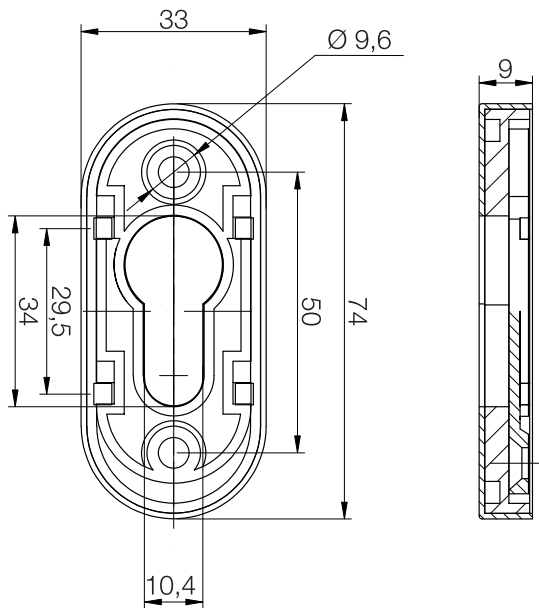

## Produkteigenschaften:

Die blaugelb Schieberosette PZ oval aus hochwertigem Edelstahl gefertigt und mit einem fein matten Finish an der Oberfläche versehen überzeugt als elegante Rosettenlösung an der Tür. Die Befestigung erfolgt durch die robuste Unterkonstruktion auf die die Abdeckung dann aufgeschoben wird.

## Technische Daten:

Material:	Edelstahl
Oberfläche:	fein matt
Lochung:	PZ
Abmessungen:	33 x 74 mm
Randhöhe:	9 mm
Unterkonstruktion:	Zink-Druckguss
Befestigung:	nicht im Lieferumfang enthalten
Verpackungseinheit:	20 Stück